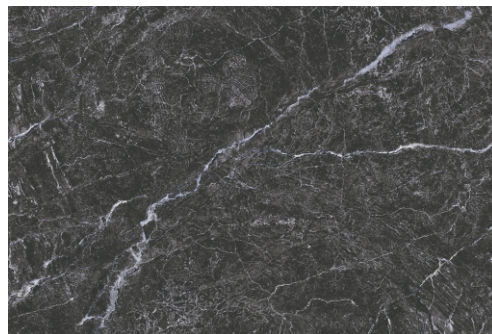

R1
F1

250X375 MM | HWG KHADI GRIS DK

295X295 MM | HFM KHADI GRIS DK FL

R1
F1

250X375 MM | HWG PENTA GREY LT

P
R1
F1

250X375 MM | HWH PENTA GREY HL

R1
F1