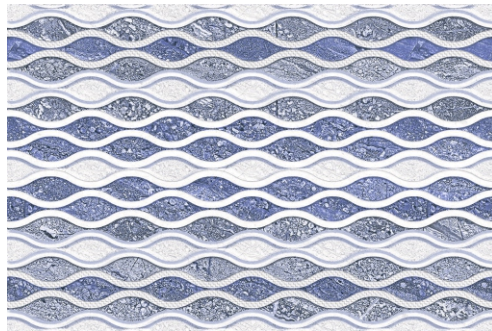

P
R1
F1

250X375 MM | HWH MILLER WAVE HL