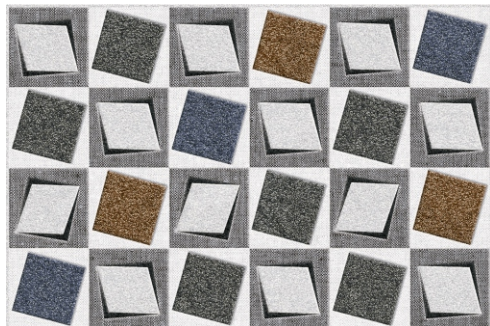

Choose The Highlighter You Like

P
R1
F1

250X375 MM | HWH ADOLF GREY HL