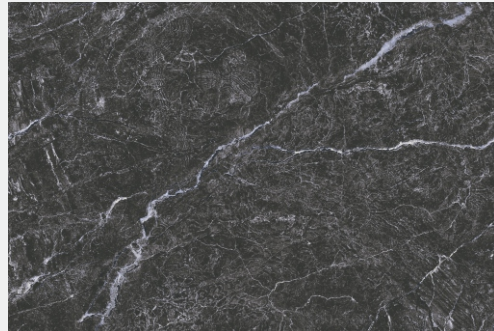

R1
F1

250X375 MM | HWG PENTA GREY DK