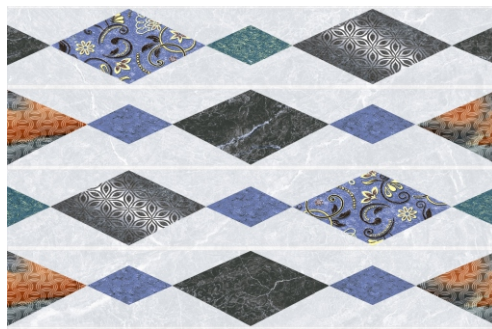

250X375 MM | HWG PENTA GREY DK

295X295 MM | HFM KHADI GRIS DK FL

DUAZZLE WALL TILES
GLOSSY | 250X375 MM

R1
F1

250X375 MM | HWG PENTA GREY LT

P
R1
F1

250X375 MM | HWH RHOMBUS STRIPES GREY HL

R1
F1