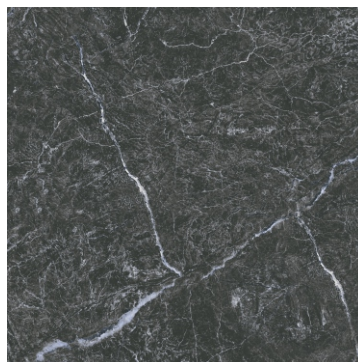

295X295 MM | HFM KHADI GRIS DK FL