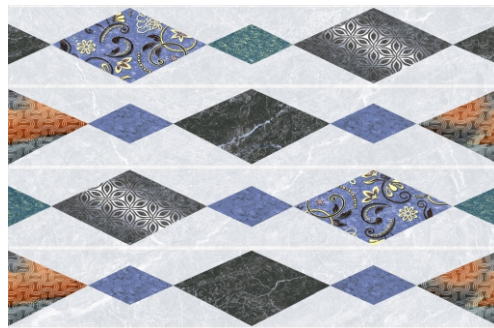

250X375 MM | HWG PENTA GREY LT

R1
F1

250X375 MM | HWG PENTA GREY DK

Choose The Highlighter You Like

P
R1
F1

250X375 MM | HWH PENTA GREY HL

P
R1
F1

250X375 MM | HWH RHOMBUS STRIPES GREY HL