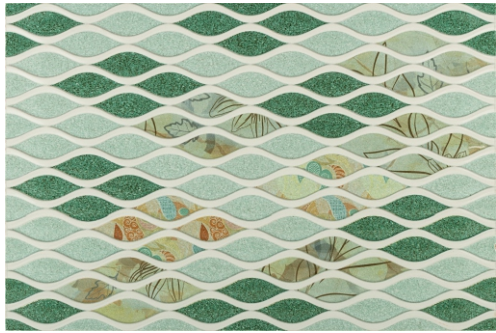

Choose The Highlighter You Like

P
R1
F1

250X375 MM | HWH GREEN WAVE HL