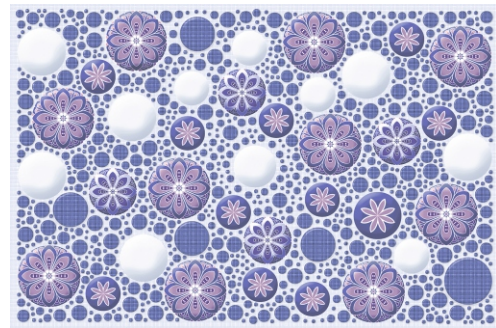

P
R1
F1

250X375 MM | HWH KENTE FLOWER SPOT HL