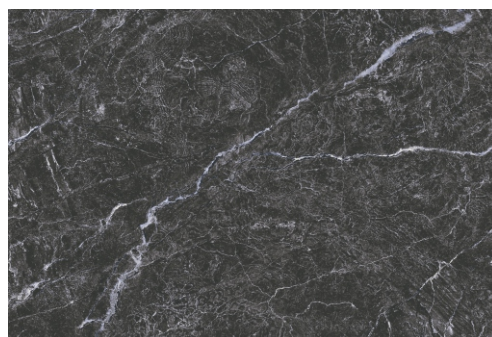

R1
F1

250X375 MM | HWG PENTA GREY DK