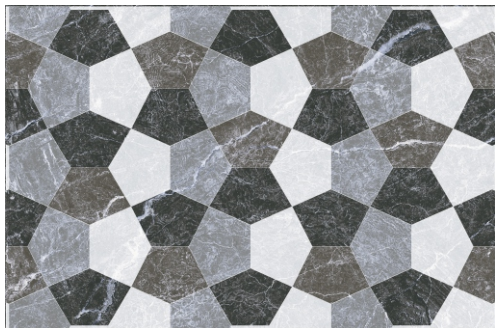

Choose The Highlighter You Like

P
R1
F1

250X375 MM | HWH PENTA GREY HL