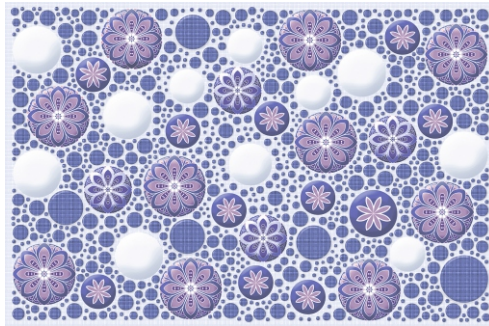

P
R1
F1

250X375 MM | HWH KENTE FLOWER SPOT HL