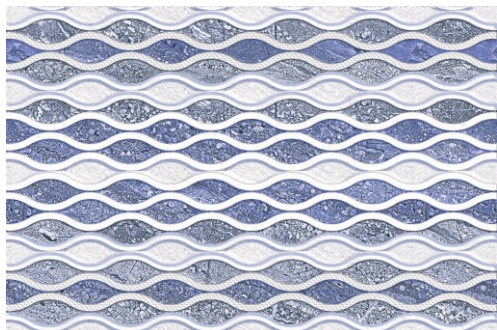

MULTIPLICA Effect

More Choices for your Favorite Shades

R1
F1

250X375 MM | HWG MILLER BLUE LT

R1
F1

250X375 MM | HWG MILLER BLUE DK

Choose The Highlighter You Like

P
R1
F1