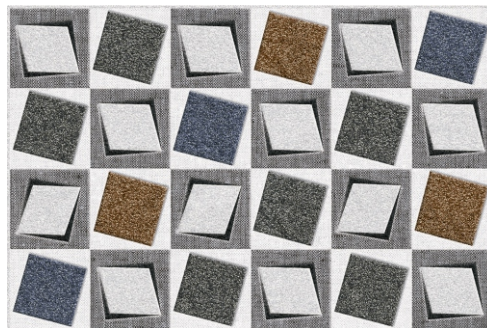

R1
F1

250X375 MM | HWG GREEN DK

295X295 MM | HFM GREEN DK FL

DUAZZLE WALL TILES
GLOSSY | 250X375 MM

R1
F1

250X375 MM | HWG KHADI GRIS LT

P
R1
F1

250X375 MM | HWH ADOLF GREY HL