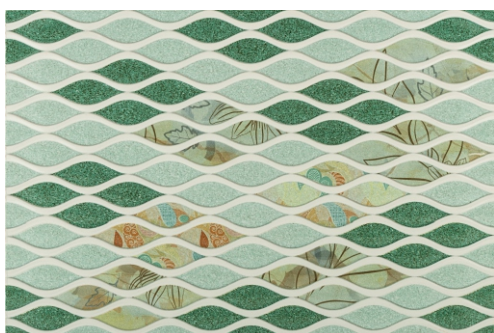

P
R1
F1

250X375 MM | HWH ROSE SLATS HL

R1
F1

250X375 MM | HWG PURPLE STRIPES DK

295X295 MM | HFM PURPLE STRIPES DK FL

R1
F1

250X375 MM | HWG GREEN LT

P
R1
F1