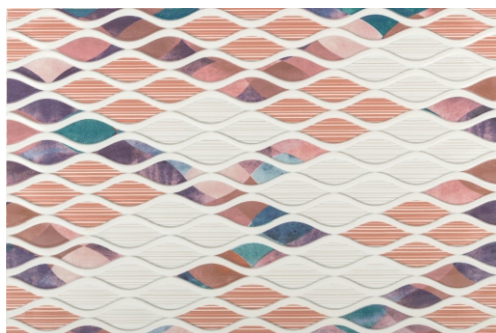

250X375 MM | HWH LILY FLOWER HL

P
R1
F1

250X375 MM | HWH TEA CUP SET PURPLE HL

P
R1
F1

250X375 MM | HWH ROSE SLATS HL

P
R1
F1

250X375 MM | HWH PINK WAVE HL

R1
F1