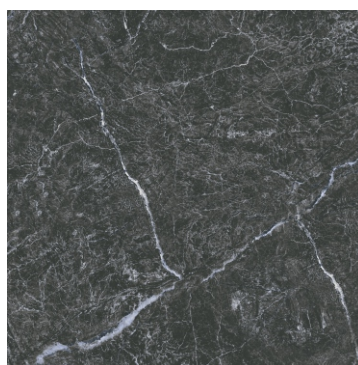

295X295 MM | HFM KHADI GRIS DK FL